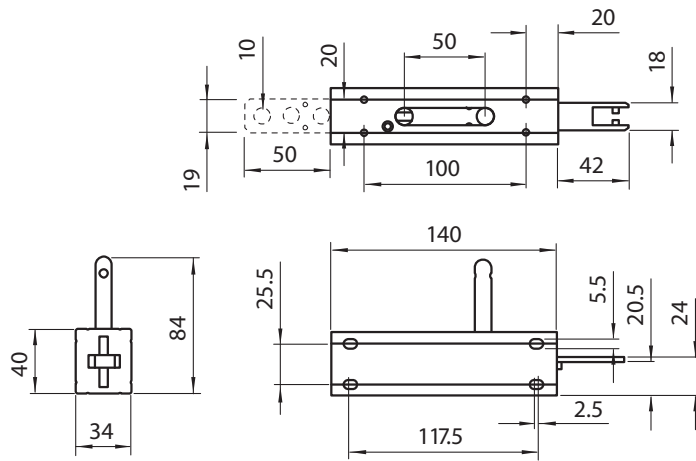

Габаритный чертеж

Размеры, мм