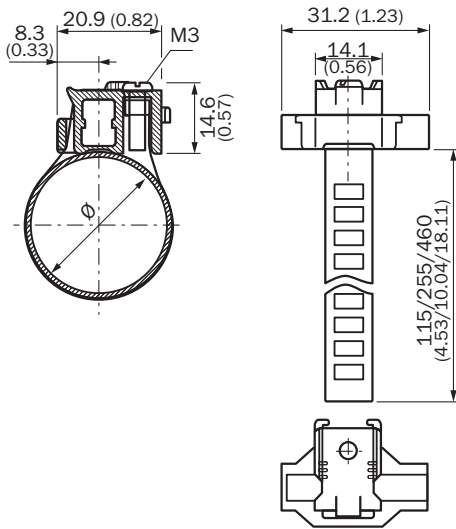

Габаритный чертеж

Размеры, мм