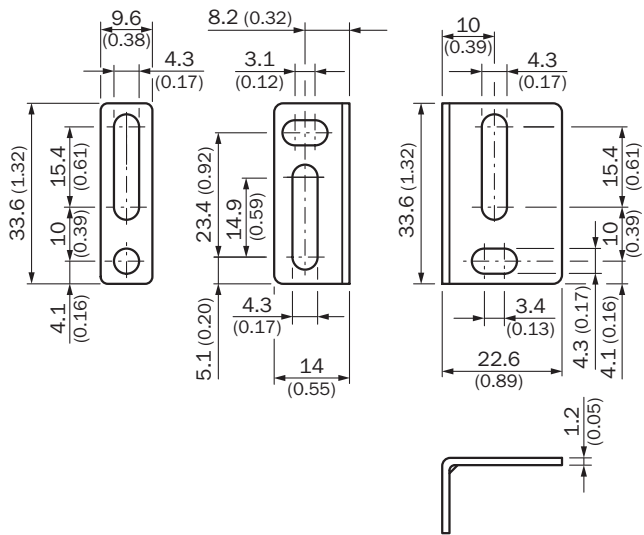

Габаритный чертеж

Размеры, мм