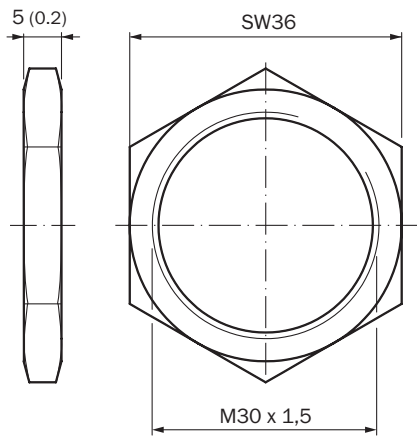

Габаритный чертеж

Размеры, мм