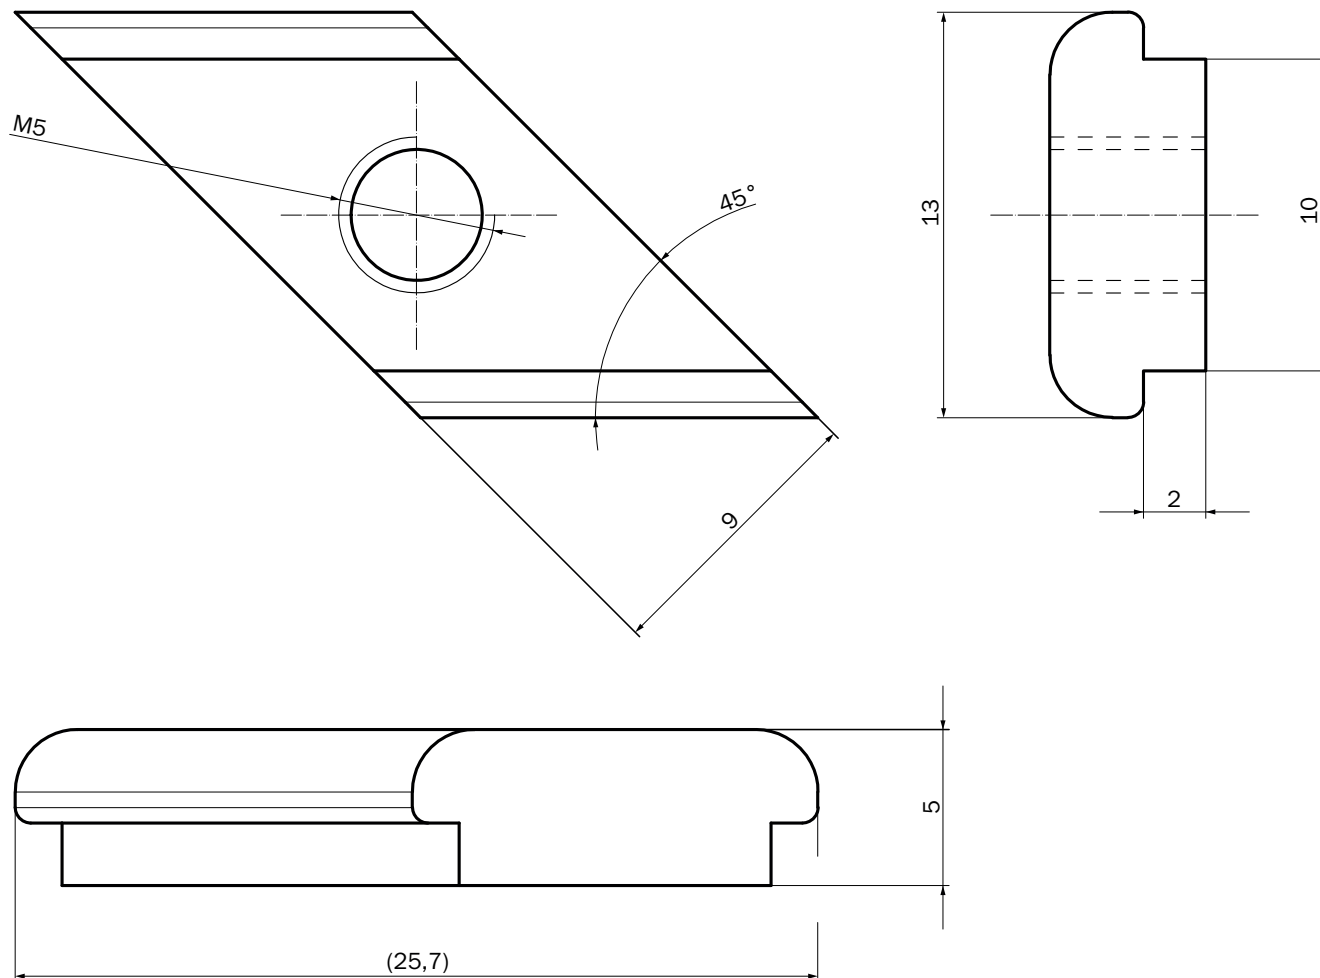

Ромбовидная передвижная гайка

Принадлежности для монтажа

СИСТЕМА КРЕПЛЕНИЯ

SICK
Sensor Intelligence.

информация для заказа

тип	артикул
Ромбовидная передвижная гайка	4031853

Другие варианты исполнения устройства и аксессуары → www.sick.com/Принадлежности_для_монтажа

подробные технические данные

Характеристики

Группа принадлежностей	Система крепления
Серия принадлежностей	Принадлежности для монтажа
Единица упаковки	1 шт.
Описание	Ромбовидная передвижная гайка, М5

Габаритный чертеж