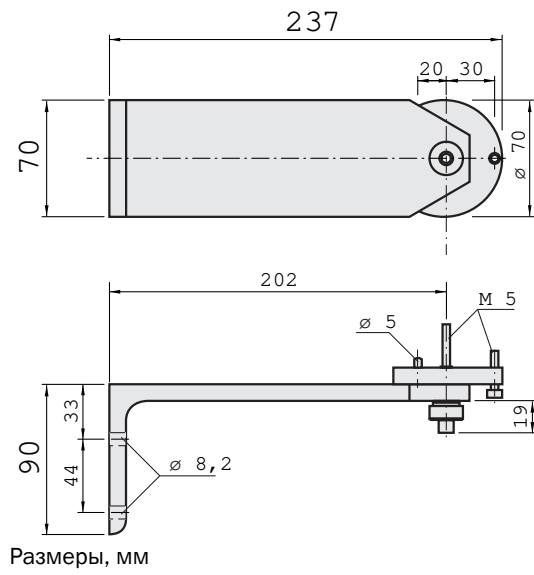

Габаритный чертеж