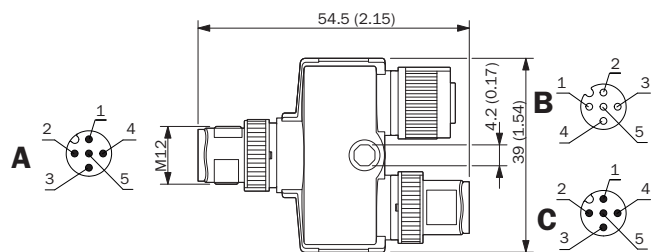

Габаритный чертеж

Размеры, мм