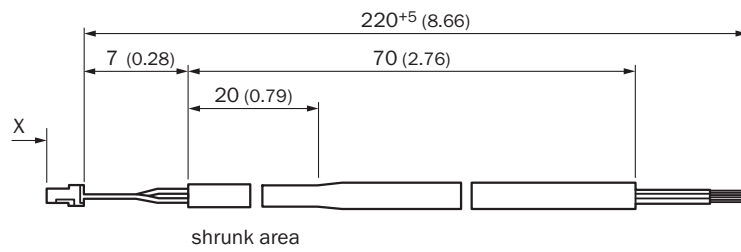

Габаритный чертеж

Размеры, мм