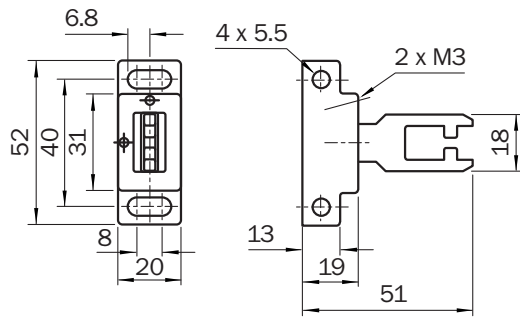

Габаритный чертеж

Размеры, мм