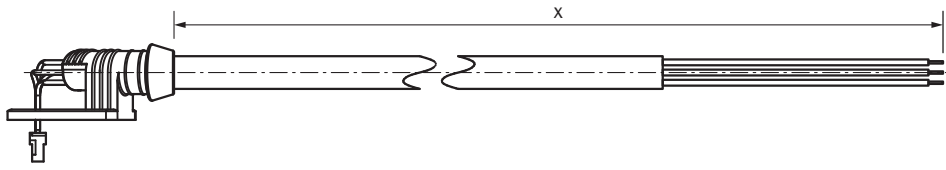

Габаритный чертеж

Размеры, мм