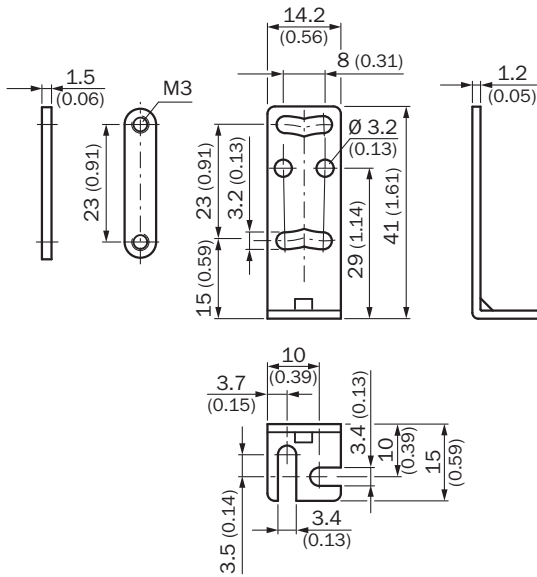

Габаритный чертеж

Размеры, мм