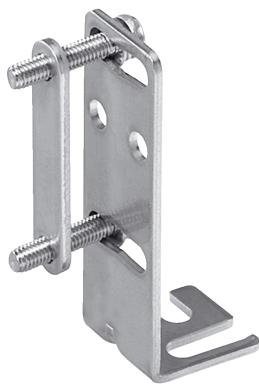

BEF-W150-B

Крепления

СИСТЕМА КРЕПЛЕНИЯ

SICK
Sensor Intelligence.

информация для заказа

тип	артикул
BEF-W150-B	5306279

Другие варианты исполнения устройства и аксессуары → www.sick.com/Крепления

подробные технические данные

Характеристики

Группа принадлежностей	Система крепления
Серия принадлежностей	Крепления
Описание	Крепежный уголок для напольного монтажа
Материал	Оцинкованная сталь
Комплект поставки	Вкл. крепежный материал
Вид крепления	Крепления