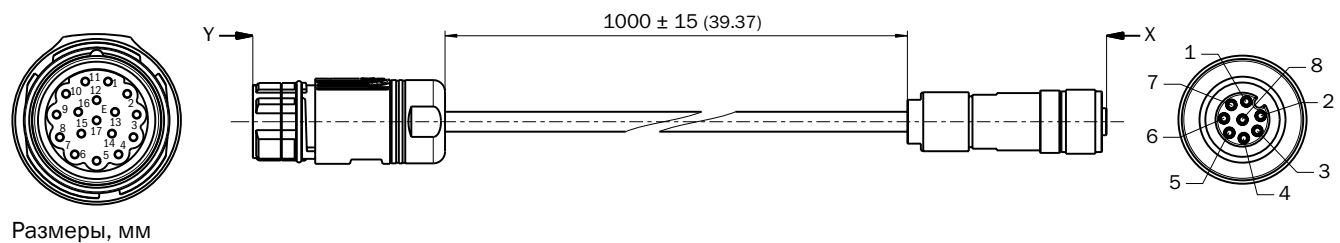

Габаритный чертеж