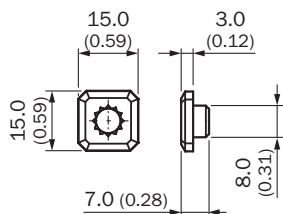

BEF-AP-RSBADHA

Крепления

СИСТЕМА КРЕПЛЕНИЯ

SICK
Sensor Intelligence.

информация для заказа

тип	артикул
BEF-AP-RSBADHA	2127765

Другие варианты исполнения устройства и аксессуары → www.sick.com/Крепления

подробные технические данные

Характеристики

Группа принадлежностей	Система крепления
Серия принадлежностей	Крепления
Описание	8 мм круглый переходной кронштейн с самоклеящейся задней стороной
Вид крепления	Адаптер

Габаритный чертеж