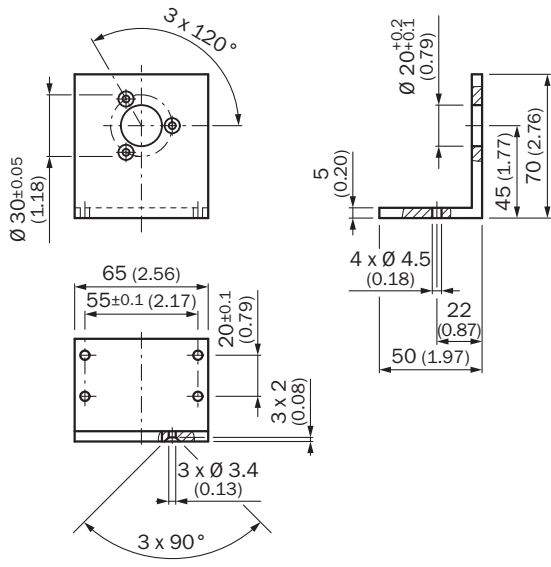

Габаритный чертеж

Размеры, мм