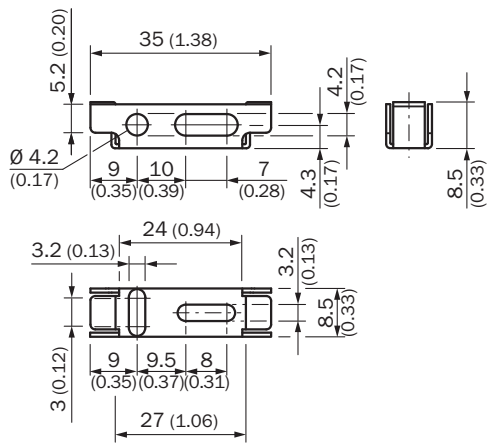

### информация для заказа

тип	артикул
BEF-WLL170	5306574

Другие варианты исполнения устройства и аксессуары → [www.sick.com/Крепления](http://www.sick.com/Крепления)

### подробные технические данные

#### Характеристики

Группа принадлежностей	Система крепления
Серия принадлежностей	Крепления
Описание	Крепежный уголок
Предназначено для	WLL170-2, WLL190-2
Материал	Оцинкованная сталь
Комплект поставки	Без крепежного материала
Вид крепления	Крепления

Габаритный чертеж

Размеры, мм