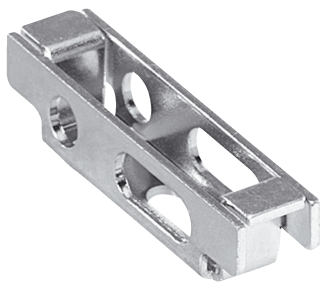

## BEF-WLL170

Крепления

СИСТЕМА КРЕПЛЕНИЯ

**SICK**  
Sensor Intelligence.

### информация для заказа

тип	артикул
BEF-WLL170	5306574

Другие варианты исполнения устройства и аксессуары → [www.sick.com/Крепления](http://www.sick.com/Крепления)

#### Характеристики

Группа принадлежностей	Система крепления
Серия принадлежностей	Крепления
Описание	Крепежный уголок
Предназначено для	WLL170-2, WLL190-2
Материал	Оцинкованная сталь
Комплект поставки	Без крепежного материала
Вид крепления	Крепления