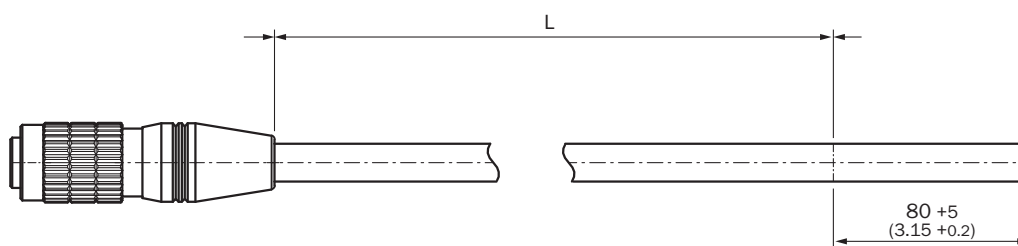

Габаритный чертёж

PIN assignment

PIN	Colour	Assignment
1	BU	GND
2	GN	Flash optocoupler
3	GY	GPIO
4	PK	Trigger optocoupler
5	IHR	Flash optocoupler
6	RD	GPIO
7	WH	Trigger optocoupler
8	BN	Supply voltage