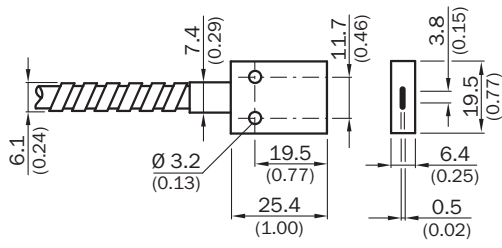

Габаритный чертеж LISR16900, LBSR16900

Размеры, мм