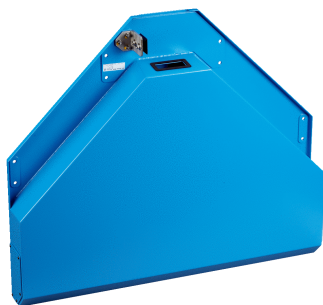

Зеркальный кожух

Зеркало

ОТРАЖАТЕЛИ И ОПТИКА

SICK
Sensor Intelligence.

информация для заказа

тип	артикул
Зеркальный кожух	2055917

Другие варианты исполнения устройства и аксессуары → www.sick.com/Зеркало

подробные технические данные