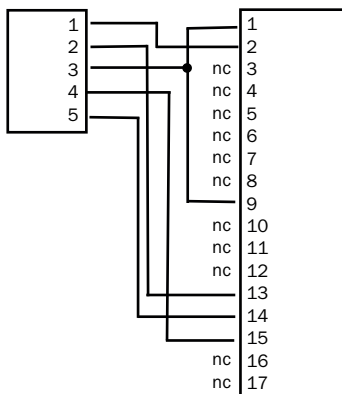

Схема соединений

- ① blu
- ② brn
- ⑬ wht
- ⑭ gra
- ⑮ blk