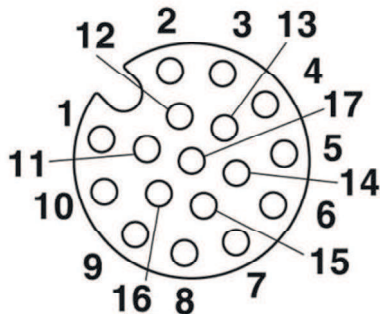

Схема соединений

- ① blu
- ② brn
- ⑬ wht
- ⑭ gra
- ⑮ blk