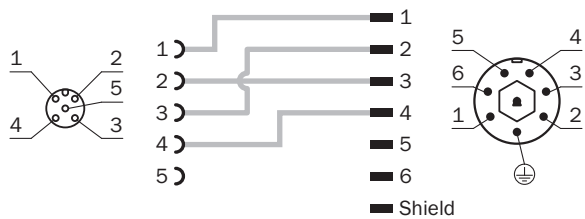

UNSPSC 16.0901

26121604

Схема контактов