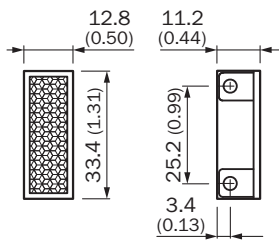

ETIM 8.0	EC002467
UNSPSC 16.0901	39111827

Габаритный чертёж

Размеры, мм

рекомендуемые аксессуары

Другие варианты исполнения устройства и аксессуары → www.sick.com/Отражатели

	Краткое описание	тип	артикул
Защита и обслуживание оборудования			
	<ul style="list-style-type: none"> Описание: Нержавеющая сталь 1.4301 (SVS 304), защитная оболочка толщиной 3 мм Материал: Нержавеющая сталь Комплект поставки: Вкл. крепежный материал Предназначено для: G6, KTM Core, KTM Prime, CSM, LUTM 	BEF-SG-G6-01	2069044
	<ul style="list-style-type: none"> Описание: Защитный корпус для универсального крепления Материал: Сталь, Цинк, литье под давлением Комплект поставки: Универсальное зажимное крепление (5322626), крепежный материал Предназначено для: G6 	BEF-SG-G6-02	2083233
	<ul style="list-style-type: none"> Описание: Защитный уголок для напольного монтажа Материал: Нержавеющая сталь Комплект поставки: Вкл. крепежный материал Предназначено для: W4S W8, W100, G6 	BEF-SW-W4S	2051497