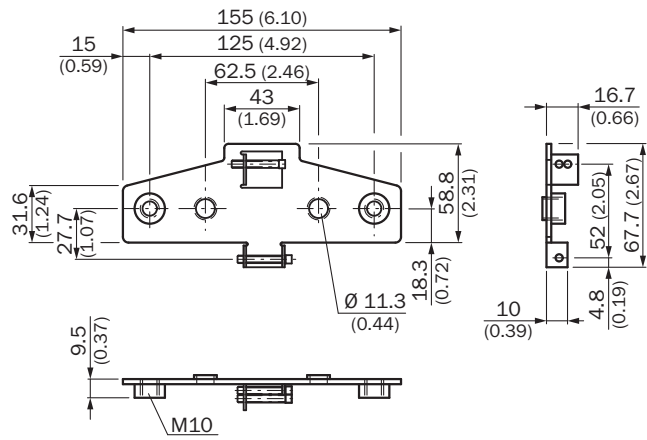

Габаритный чертеж

Размеры, мм