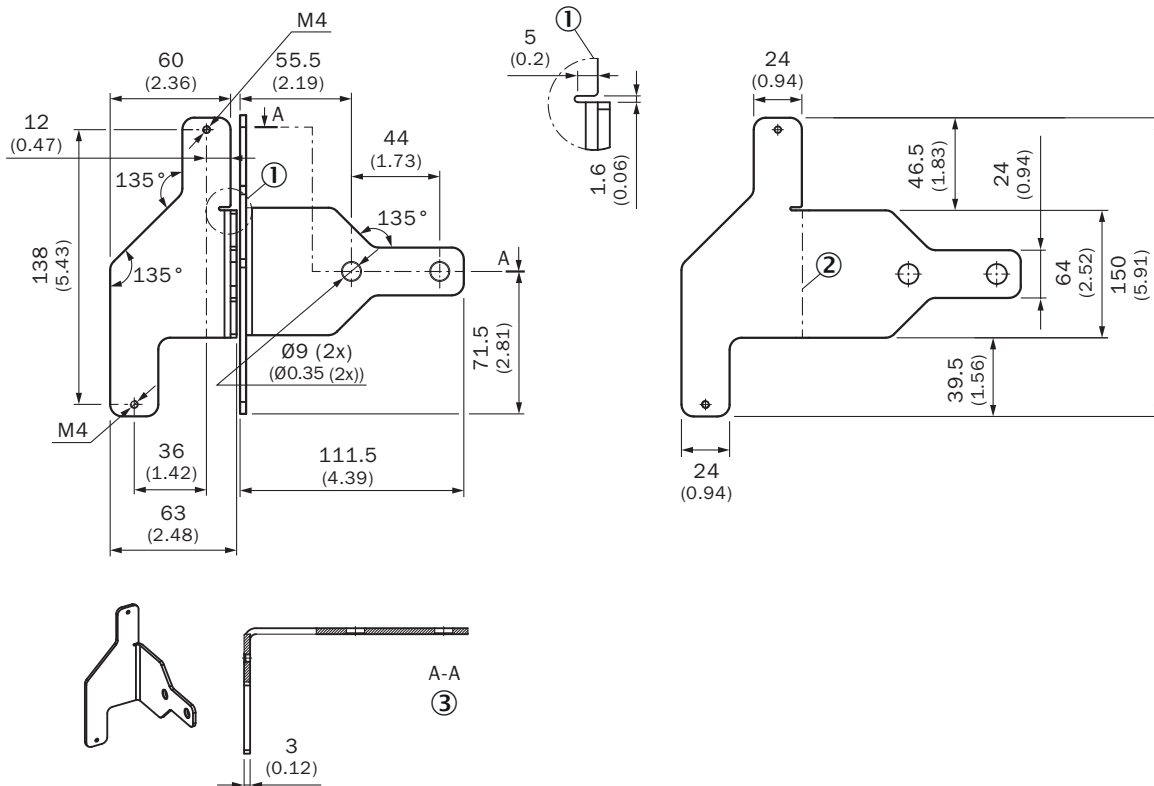

### подробные технические данные

Габаритный чертеж

Размеры, мм

- ① Подробный обзор
- ② Радиус изгиба 90°
- ③ Сечение A-A