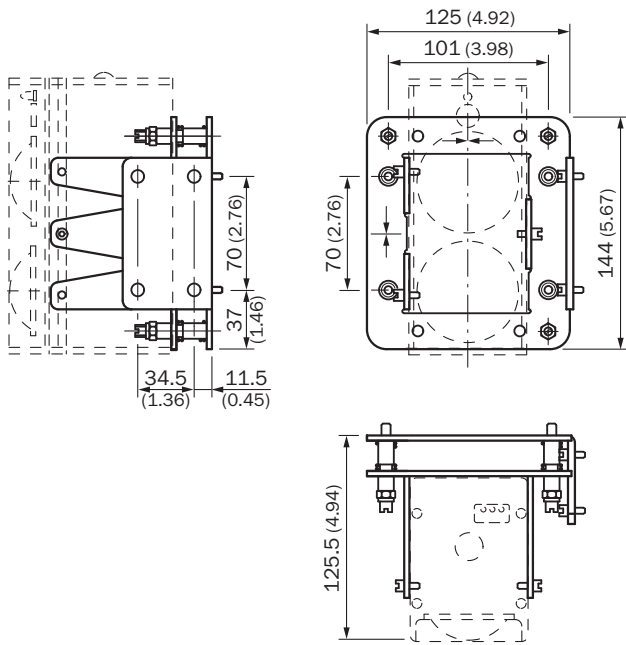

Габаритный чертеж

All dimensions in mm (inch)

Размеры, мм