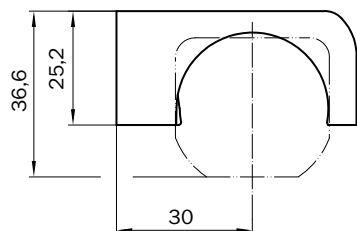

Габаритный чертеж

Размеры, мм