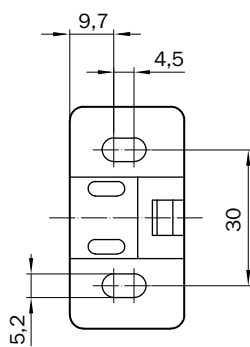

Габаритный чертеж

Размеры, мм