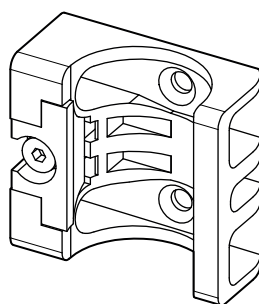

Габаритный чертеж

Размеры, мм