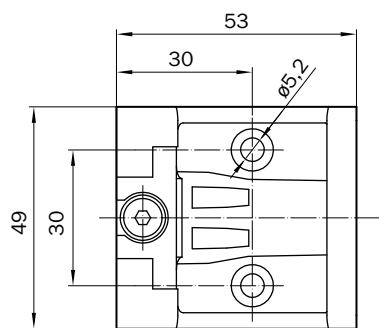

Габаритный чертеж

Размеры, мм