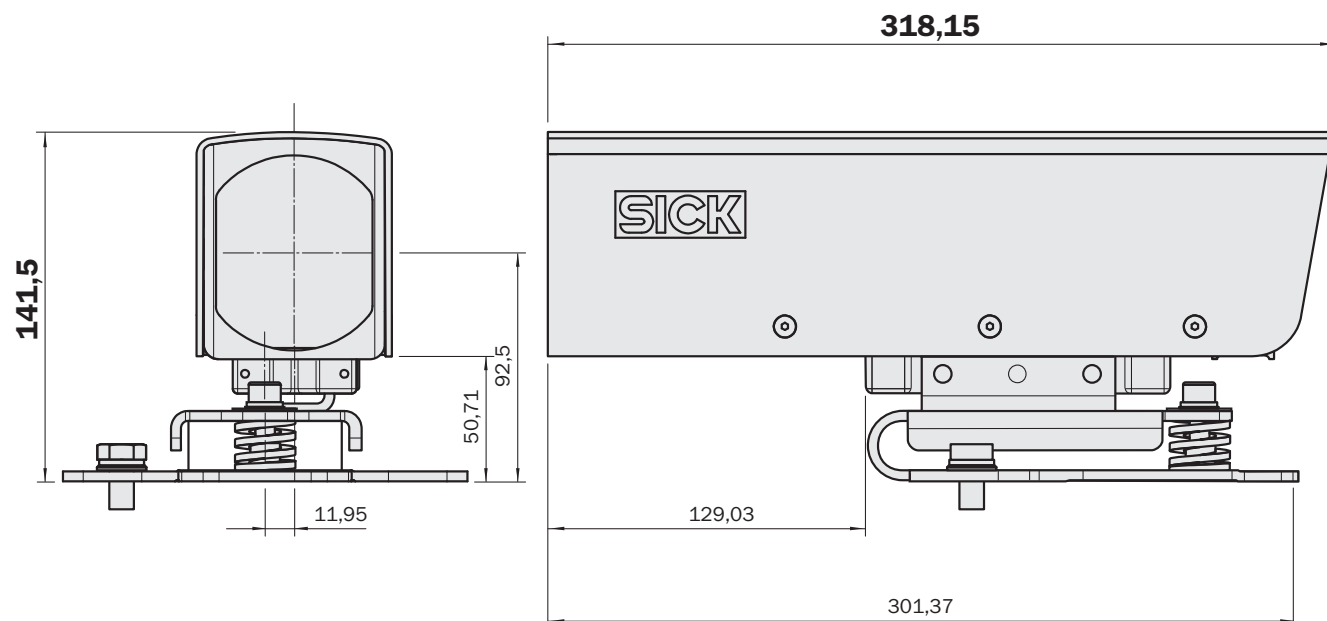

Габаритный чертеж

Размеры, мм