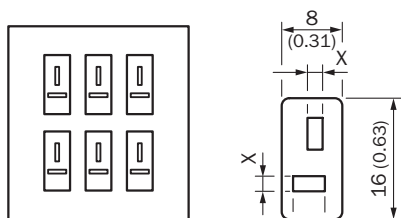

информация для заказа

тип	артикул
BL-150-10	5306216

Другие варианты исполнения устройства и аксессуары → www.sick.com/Оптические_диафрагмы

подробные технические данные

Характеристики

Сегмент продуктов	Отражатели и оптика
Продукт	Оптические диафрагмы
Описание	Щелевая диафрагма, щель поперечная или продольная, ширина щели 0,5 мм/1,0 мм/2,0 мм

Классификации

ECLASS 5.0	27279204
ECLASS 5.1.4	27279204
ECLASS 6.0	27279204
ECLASS 6.2	27279204
ECLASS 7.0	27279204
ECLASS 8.0	27279204
ECLASS 8.1	27279204
ECLASS 9.0	27279204
ECLASS 10.0	27273602
ECLASS 11.0	27273602
ECLASS 12.0	27273602
ETIM 5.0	EC001580
ETIM 6.0	EC001580
ETIM 7.0	EC001580
ETIM 8.0	EC001580
UNSPSC 16.0901	45121613

Габаритный чертеж

Размеры, мм