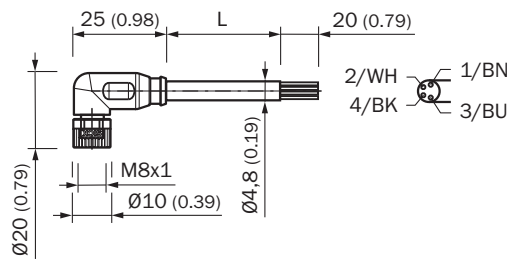

подробные технические данные

Технические характеристики

Вид разъема, конец А	Разъём "мама", М8, 4-контактный, Угловые отражатели, А-кодир.
Вид разъема, конец В	Свободный конец провода
Блокировка штекерного соединителя	Резьбовое соединение
Материал штекерного соединителя	TPU
Цвет штекерного соединителя	Черный
Материал стопорной гайки	CuZn, с никелировкой
Материал, уплотнение	FKM
Момент затяжки	0,4 Нм
Размер под ключ	9
Кабель	1 м, 4 жилы, PVC
Материал оболочки	PVC
Цвет оболочки	Серый
Диаметр провода	4,8 mm
Сечение провода	0,25 mm ²
Экранирование	Без экрана
Радиус изгиба	
В подвижном состоянии	> 10 диаметров провода
При неподвижной прокладке	> 5 диаметров провода при неподвижной прокладке
Номинальное напряжение	300 V AC
Испытательное напряжение	2.000 V AC
Расчетное напряжение	
	50 V AC
	60 V DC
Расчетное импульсное напряжение	1,5 kV
Допустимая нагрузка по току	4 A
Тип сигнала	Кабель датчик/пускатель
Область применения	Ненагруженные зоны Химические продукты

Габаритный чертеж

Размеры, мм

рекомендуемые аксессуары

Другие варианты исполнения устройства и аксессуары → www.sick.com/Кабели_датчика_пускателя

	Краткое описание	тип	артикул
разъемы и кабели			
	<ul style="list-style-type: none"> Описание: Без экрана Вид разъема, конец А: Разъем, М8, 4-контактный, прямой, А-кодир. Компоненты для подключения: Винтовые зажимы Допустимое сечение провода: 0,14 mm² ... 0,5 mm² 	STE-0804-G	6037323
	<ul style="list-style-type: none"> Описание: Без экрана Вид разъема, конец А: Разъем "мама", М8, 4-контактный, прямой, А-кодир. Компоненты для подключения: Винтовые зажимы Допустимое сечение провода: 0,14 mm² ... 0,5 mm² 	DOS-0804-G	6009974
Система крепления			
	<ul style="list-style-type: none"> Описание: Комплект монтажных ключей М8 на SW9 с калиброванным моментом затяжки 0,4 Нм Единица упаковки: 1 шт. Предназначено для: Стандарт М8 	TOOL-TW04M08AF09	5337207