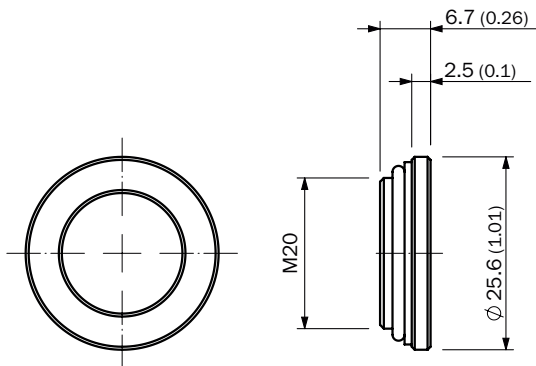

Габаритный чертёж

Размеры, мм