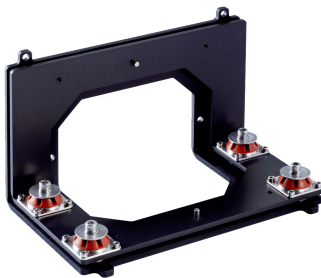

Крепежный комплект 3 с демпфером вибраций

Крепления

СИСТЕМА КРЕПЛЕНИЯ

SICK
Sensor Intelligence.

информация для заказа

тип	артикул
Крепежный комплект 3 с демпфером вибраций	2058723

Другие варианты исполнения устройства и аксессуары → www.sick.com/Крепления

подробные технические данные

Характеристики

Группа принадлежностей	Система крепления
Серия принадлежностей	Крепления
Описание	Опорная пластина, возможна юстировка по продольной оси, только с использованием крепежного комплекта 2 (2039302), с демпфером вибраций, предельная нагрузка 25–45 Н, длительная шоковая нагрузка: до 20 г. Зависимость между областью применения, демпфером и LMS1xx. Крепежный комплект 3 с демпфером вибраций, опорная пластина, только с использованием крепежного комплекта 2. Возможна юстировка по продольной оси.
Вид крепления	Крепежный комплект