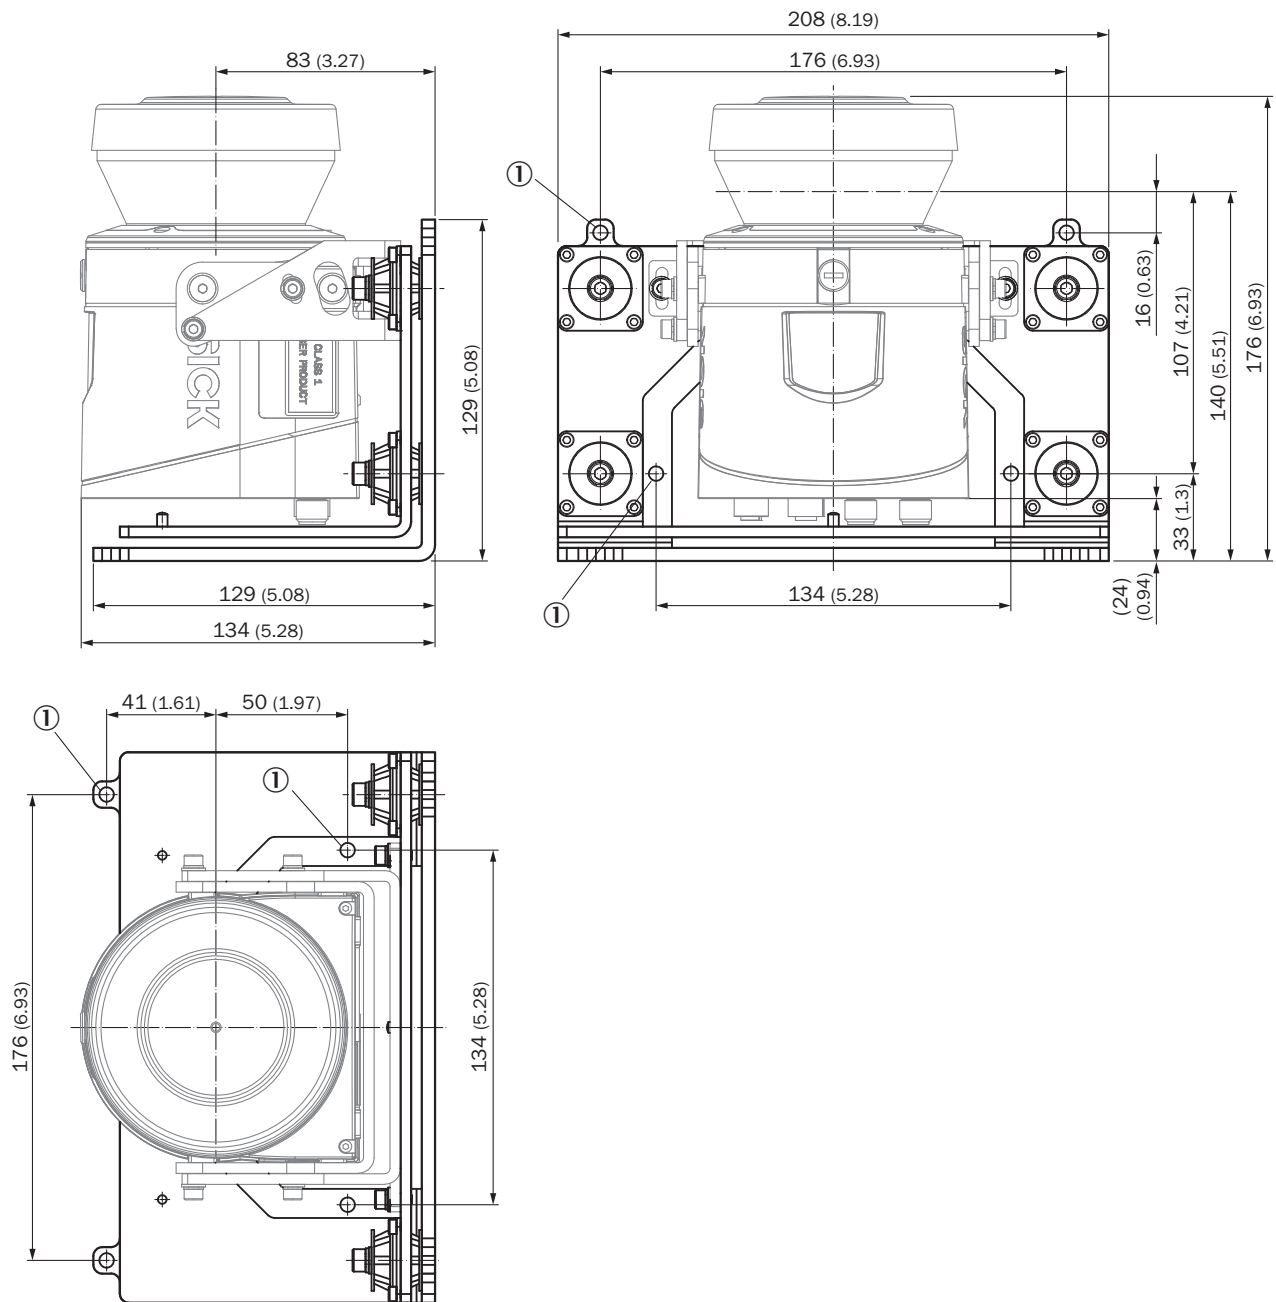

подробные технические данные

Характеристики

Группа принадлежностей	Система крепления
Серия принадлежностей	Крепления
Описание	Опорная пластина, возможна юстировка по продольной оси, только с использованием крепежного комплекта 2 (2039302), с демпфером вибраций, предельная нагрузка 25–45 Н, длительная шоковая нагрузка: до 20 г. Зависимость между областью применения, демпфером и LMS1xx. Крепежный комплект 3 с демпфером вибраций, опорная пластина, только с использованием крепежного комплекта 2. Возможна юстировка по продольной оси.
Вид крепления	Крепежный комплект

Габаритный чертеж

Размеры, мм

① крепежное отверстие, Ø 5,5 мм (4 x)

ОБЗОР КОМПАНИИ SICK

Компания SICK – ведущий производитель интеллектуальных датчиков и комплексных решений для промышленного применения. Уникальный спектр продукции и услуг формирует идеальную основу для надежного и эффективного управления процессами, защиты людей от несчастных случаев и предотвращения нанесения вреда окружающей среде.