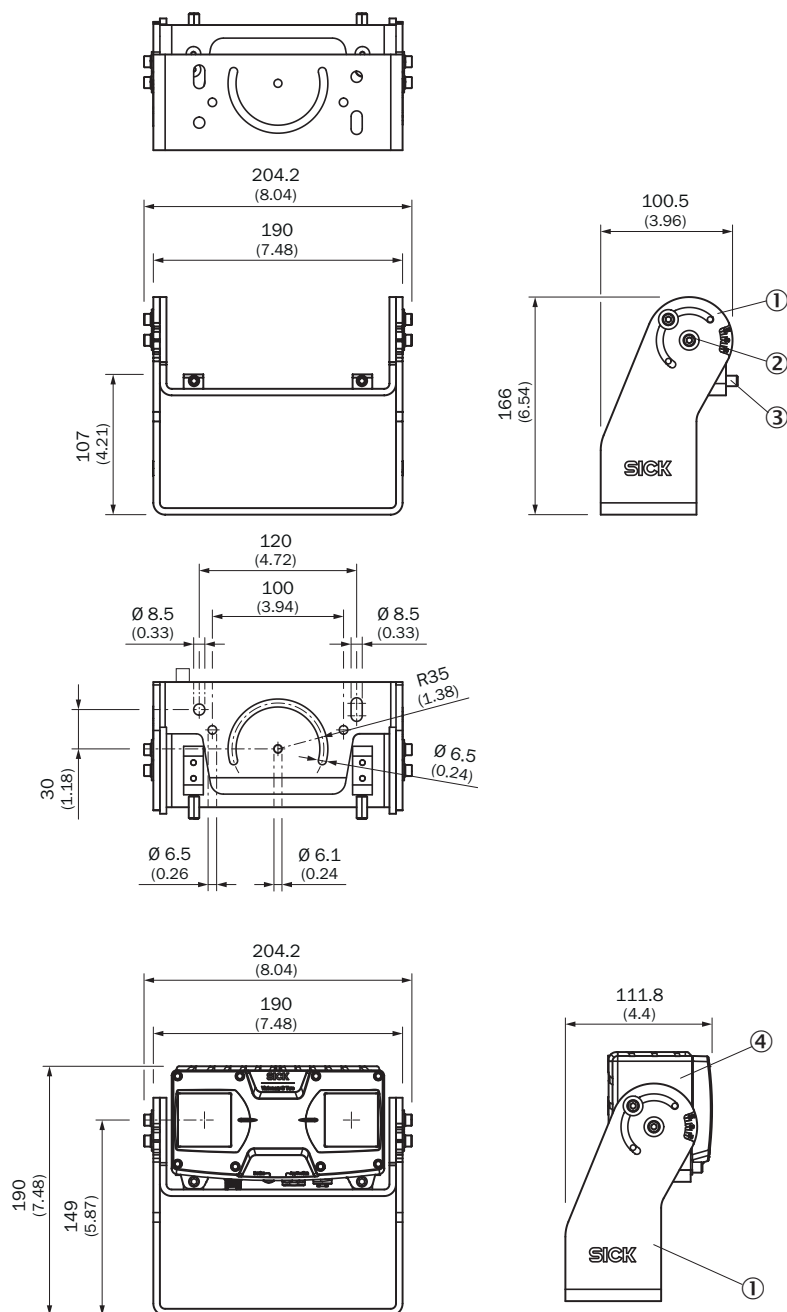

ТЕХНИЧЕСКОЕ ОПИСАНИЕ

Крепежный комплект

Крепления
Система крепления

SICK Sensor Intelligence

СИСТЕМА КРЕПЛЕНИЯ

Крепежный комплект

ИНФОРМАЦИЯ ДЛЯ ЗАКАЗА

тип	артикул
Крепежный комплект	2077710

Прочие варианты исполнения устройства и принадлежности можно найти по ссылке: www.sick.com/Крепления

ПОДРОБНЫЕ ТЕХНИЧЕСКИЕ ДАННЫЕ

ХАРАКТЕРИСТИКИ

Группа принадлежностей	Система крепления
Серия принадлежностей	Крепления
Описание	Кронштейн с небольшим весом для стационарного применения, винты в комплекте.
Предназначено для	Visionary-S, Visionary-B Two, PALLOC, PLB-510, Visionary AI-Assist
Материал	Алюминий
Цвет	Антрацит
Комплект поставки	Держатель, вкл. зажимные элементы и винты
Единица упаковки	1 шт.
Размеры (Ш x В x Д)	204 mm x 166 mm x 100,5 mm
Вес	Ок. 711 g

ГАБАРИТНЫЙ ЧЕРТЕЖ

Размеры, мм

- ① Крепление
- ② Винт (2x)
- ③ Резьбовая шпилька (2x)
- ④ Датчик (не входит в комплект поставки)

Дополнительную информацию, а также подходящие принадлежности, примеры применения и скачиваемые файлы, такие как размерные модели CAD, руководства по эксплуатации и ПО, можно найти на сайте www.sick.com/2077710