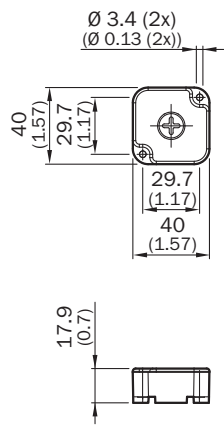

Габаритный чертеж

Размеры, мм