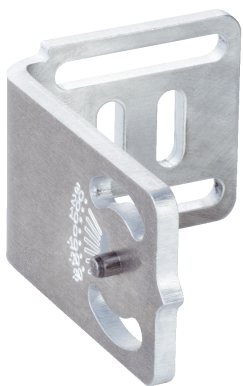

# Крепежные уголки

Крепления

СИСТЕМА КРЕПЛЕНИЯ

**SICK**  
Sensor Intelligence.

### информация для заказа

тип	артикул
Крепежные уголки	2069169

Другие варианты исполнения устройства и аксессуары → [www.sick.com/Крепления](http://www.sick.com/Крепления)

#### Характеристики

<b>Группа принадлежностей</b>	Система крепления
<b>Серия принадлежностей</b>	Крепления
<b>Описание</b>	Крепежный уголок с винтами, вкл. индикатор углового положения для установки угла наклона
<b>Вид крепления</b>	Крепления