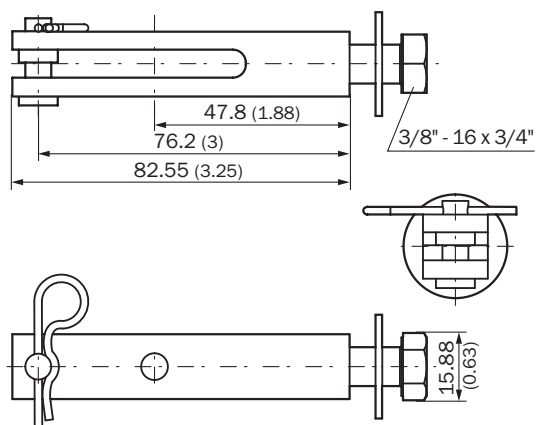

Габаритный чертеж

Размеры, мм