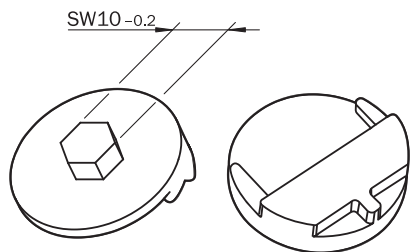

информация для заказа

тип	артикул
BEF-MW-SKX36	2031079

Другие варианты исполнения устройства и аксессуары → www.sick.com/Принадлежности_для_монтажа

подробные технические данные

Характеристики

Группа принадлежностей	Система крепления
Серия принадлежностей	Принадлежности для монтажа
Описание	Монтажный инструмент

Классификации

ECLASS 5.0	21043290
ECLASS 5.1.4	21043290
ECLASS 6.0	21049090
ECLASS 6.2	21049090
ECLASS 7.0	21049090
ECLASS 8.0	21049090
ECLASS 8.1	21049090
ECLASS 9.0	21049090
ECLASS 10.0	21049090
ECLASS 11.0	21049090
ECLASS 12.0	21049090
ETIM 5.0	EC000163
ETIM 6.0	EC000163
ETIM 7.0	EC000163
ETIM 8.0	EC000163
UNSPSC 16.0901	27112720

Габаритный чертеж Общие допуски по DIN ISO 2768-mk

Размеры, мм