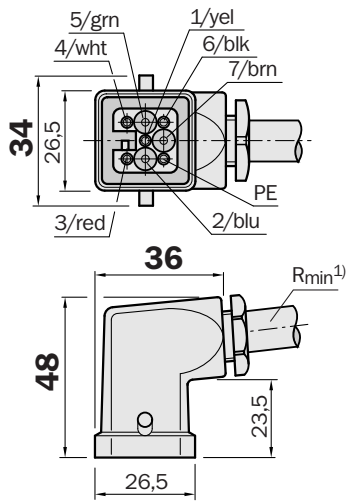

### подробные технические данные

#### Технические характеристики

<b>Кабель</b>	10 m
<b>Диаметр провода</b>	9 mm
<b>Экранирование</b>	Без экрана

## Габаритный чертеж

Размеры, мм