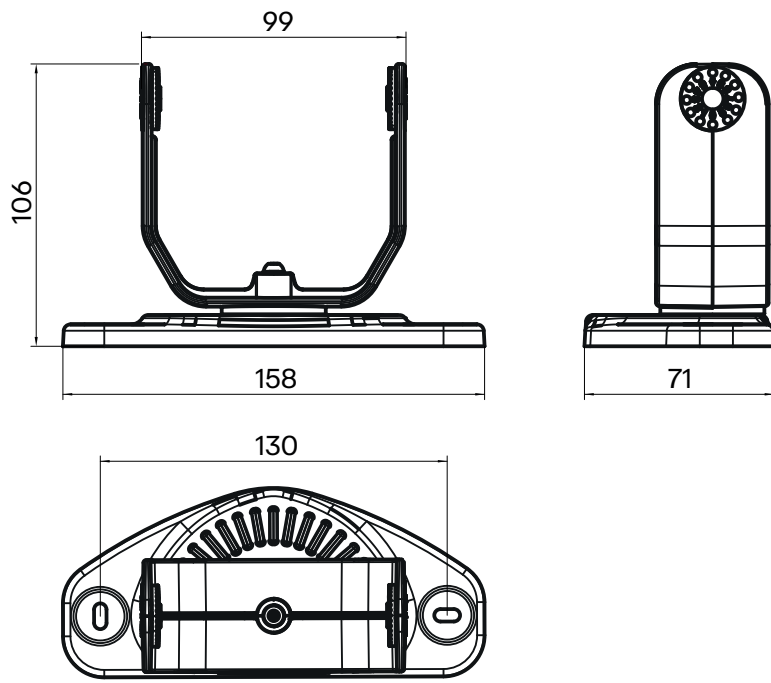

подробные технические данные

Характеристики

Группа принадлежностей	Система крепления
Серия принадлежностей	Крепления
Описание	Запасная часть монтажного кронштейна safeRS3 с 2- или 3-осевой конфигурацией
Материал	Пластмасса (PA 66), армированная стекловолокном
Вид крепления	Крепления

Габаритный чертёж 3-axis

Размеры, мм

Габаритный чертеж Двухосный

Размеры, мм

ОБЗОР КОМПАНИИ SICK

Компания SICK – ведущий производитель интеллектуальных датчиков и комплексных решений для промышленного применения. Уникальный спектр продукции и услуг формирует идеальную основу для надежного и эффективного управления процессами, защиты людей от несчастных случаев и предотвращения нанесения вреда окружающей среде.