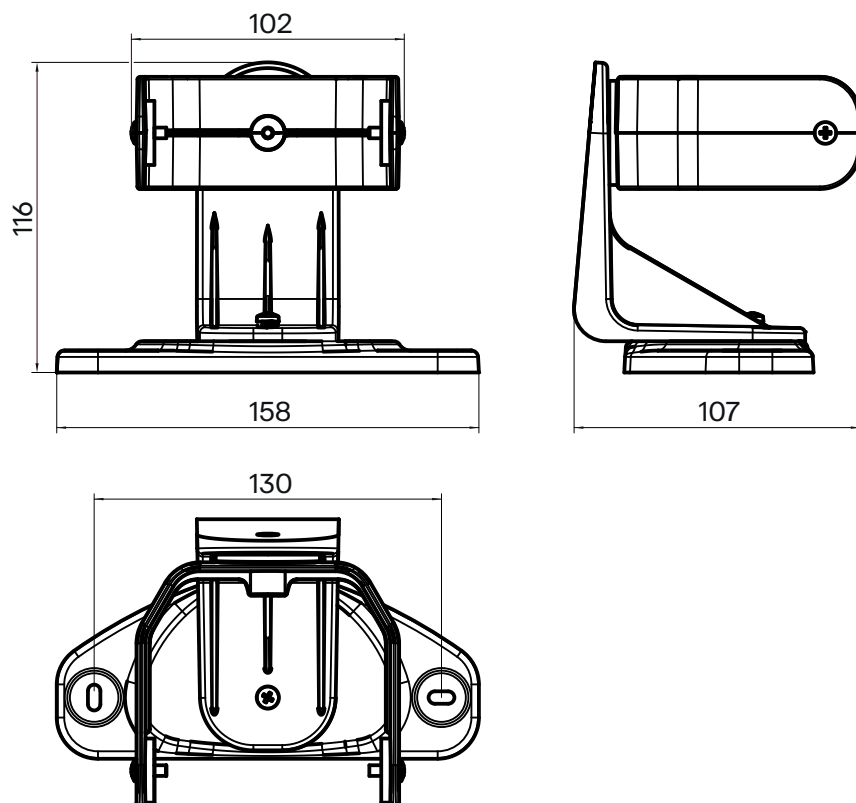

Габаритный чертёж 3-axis