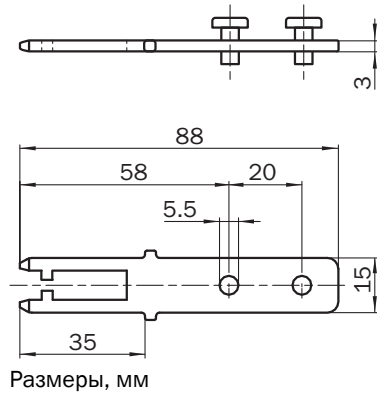

Габаритный чертеж