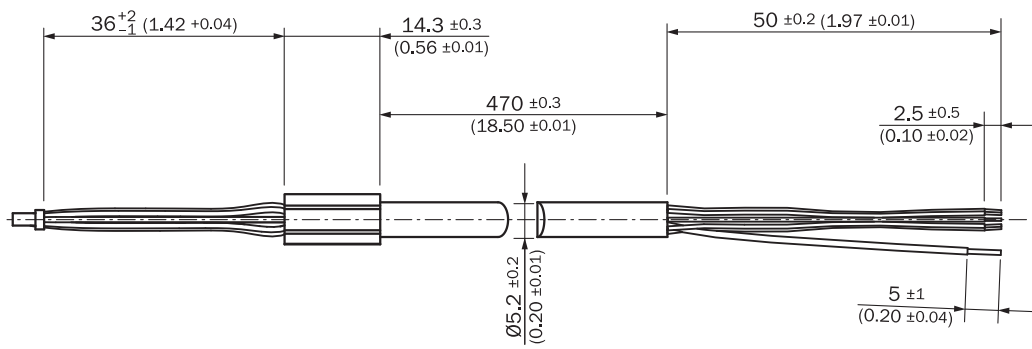

Габаритный чертеж

Размеры, мм

- ① красный
- ② белый
- ③ коричневый
- ④ розовый
- ⑤ черный
- ⑥ синий
- ⑦ серый
- ⑧ зеленый