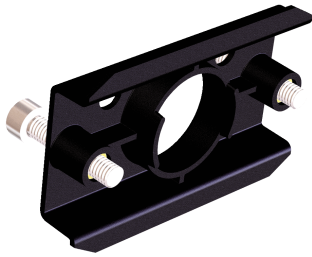

BEF-MA-WLMNTS-PAC5

Крепления

СИСТЕМА КРЕПЛЕНИЯ

SICK
Sensor Intelligence.

информация для заказа

тип	артикул
BEF-MA-WLMNTS-PAC5	2069198

Другие варианты исполнения устройства и аксессуары → www.sick.com/Крепления

подробные технические данные

Характеристики

Группа принадлежностей	Система крепления
Серия принадлежностей	Крепления
Описание	Комплект для настенного монтажа, крепежный элемент для настенного монтажа реле давления PAC50 Монтажное крепление M30, наклоняемое по оси, с крепежной резьбой M6
Материал	Крепежный элемент: поликарбонат, Винты: сталь, оцинкованная
Вид крепления	Крепежный комплект