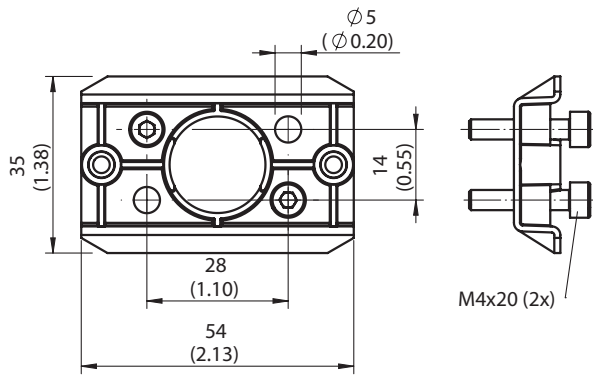

Габаритный чертеж

Размеры, мм