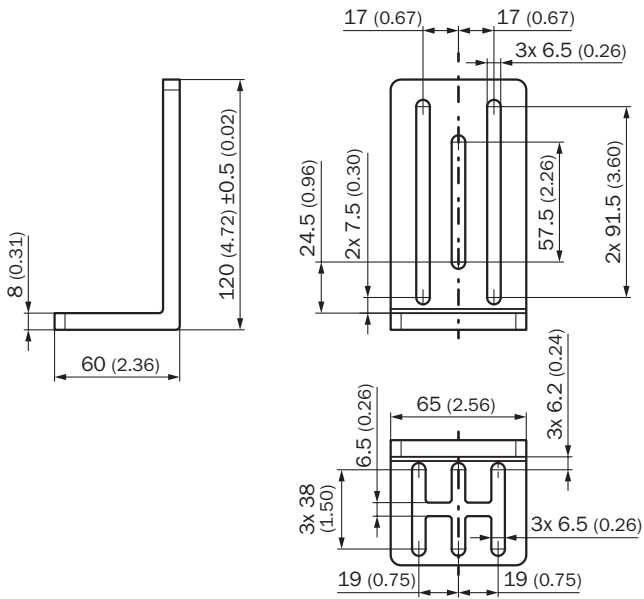

Габаритный чертеж

Размеры, мм