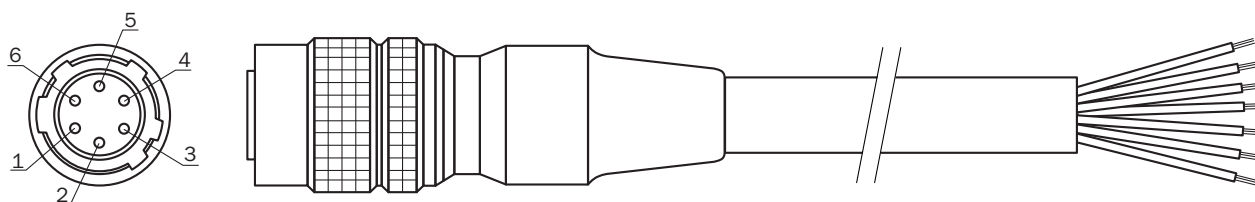

Схема контактов