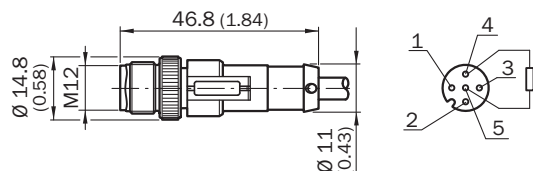

Габаритный чертёж