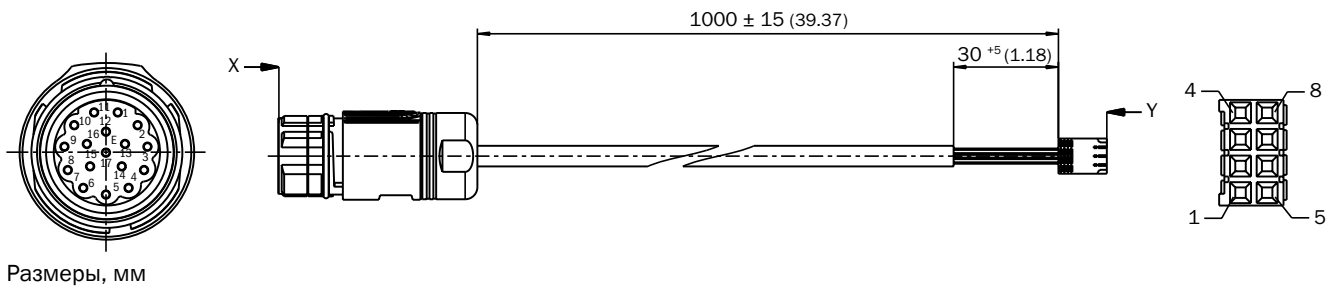

Габаритный чертеж