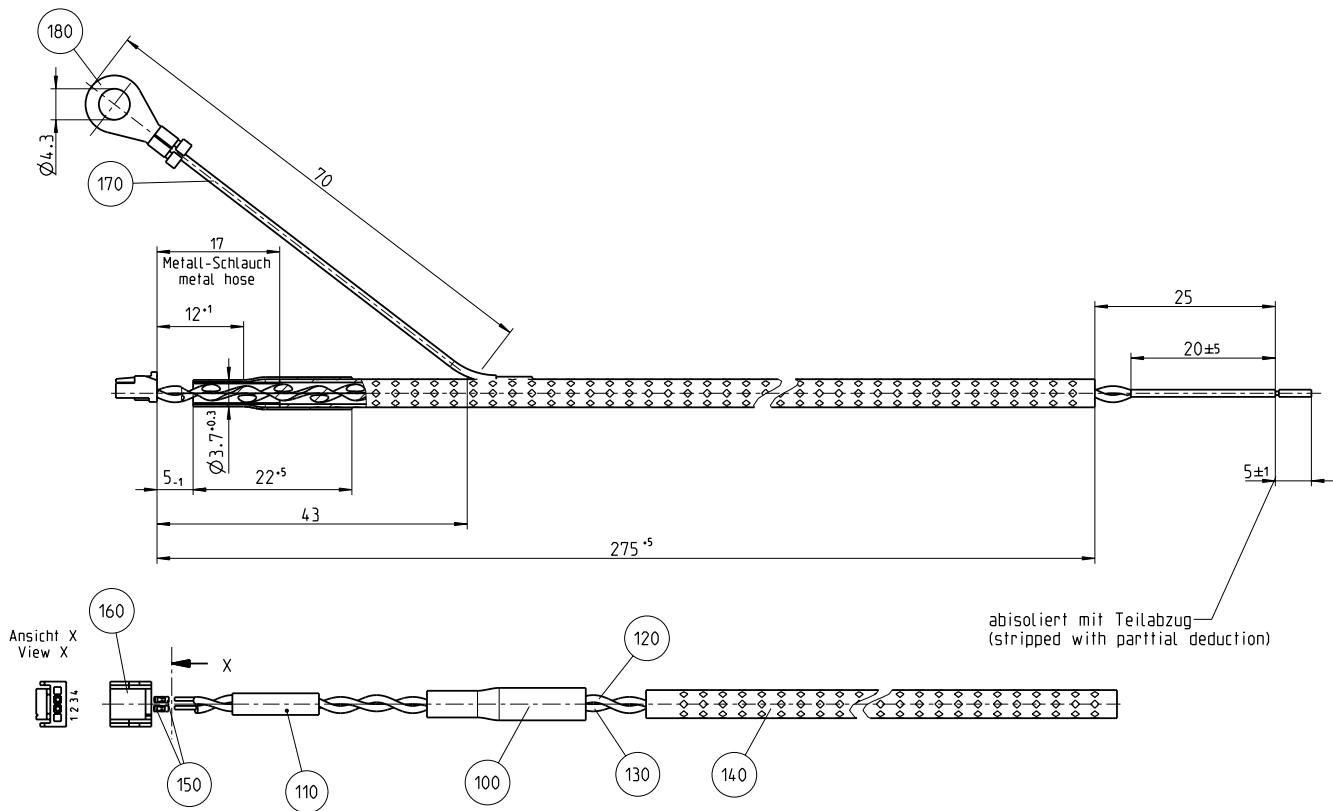

Габаритный чертеж

Размеры, мм