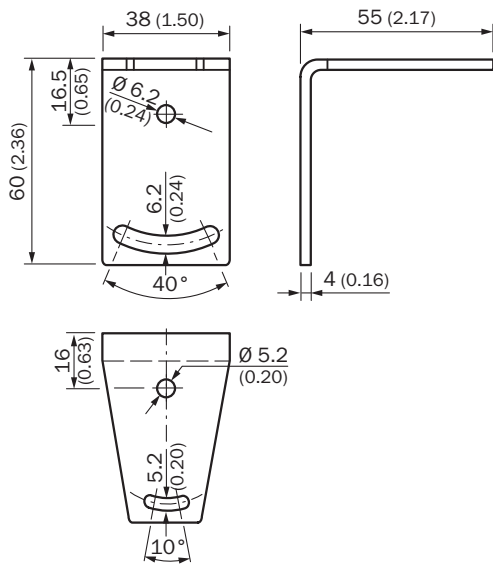

Габаритный чертеж

Размеры, мм