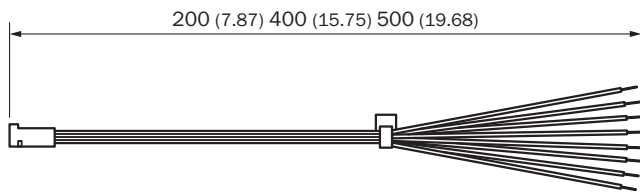

Габаритный чертеж

Размеры, мм

Схема соединений