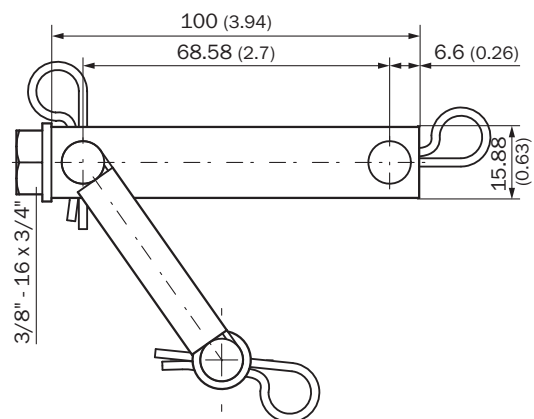

Габаритный чертеж

Размеры, мм