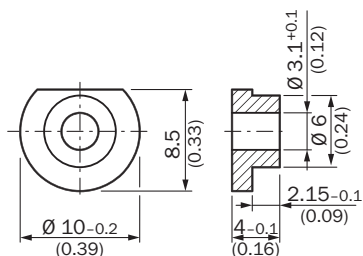

Габаритный чертёж