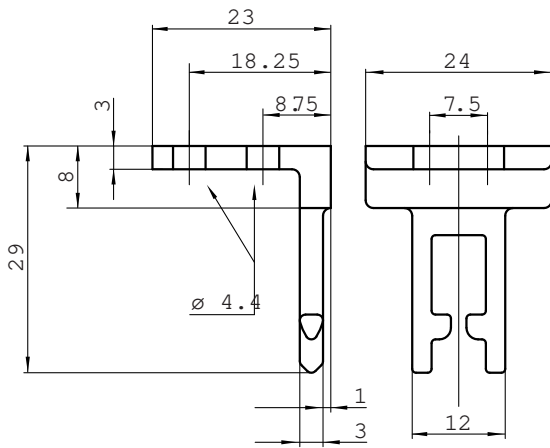

Габаритный чертеж

Размеры, мм